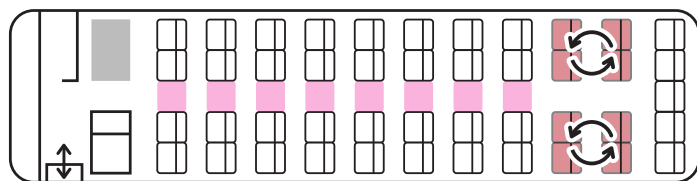

# 大型バス (乗車定員：53名)

有限会社 北斗観光バス  
TEL:04-7120-8700

大きなガラス窓で明るい車内

テーブルを使ってもゆったり空間

顔を見合わせて皆でワイワイ♪

沢山の荷物でもご安心下さい！

【座席表】53名 (正座45席 + 補助8席)

ジュースやお酒はいつもひんやり

## 【各種装備】

- 冷蔵庫
- ポット
- カラオケ
- TV
- CD/DVD
- リクライニング
- サロン席
- 補助椅子
- カップホルダー
- 読書灯
- ドラレコ
- トランクルーム

バスの号車によって座席数・装備が変わります。  
詳しくは 北斗観光バス 04-7120-8700 まで  
お問い合わせ下さい。